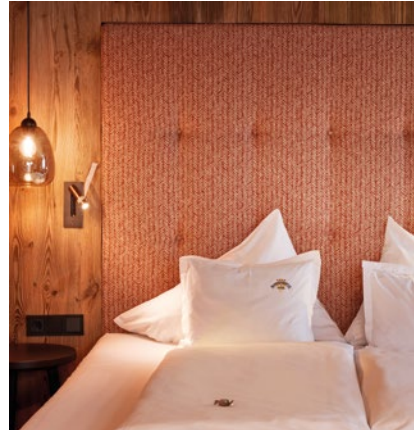

HOTEL SONNENSPIITZE ERWALD

Ausstattung: Boxspringbetten mit übergroßem Kopfhaupt, sowie sonderangefertigte Boxspring-Wellnessliegen im Spa Bereich.

Fotos: Michael Huber