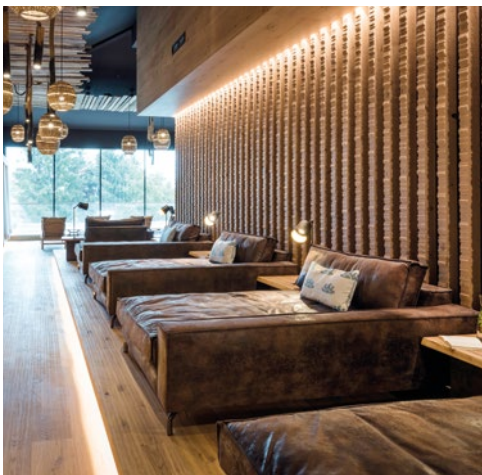

Ausstattung: Boxspringbetten mit übergroßem Kopfhaupt, sowie sonderangefertigte Boxspring-Wellnessliegen im Spa Bereich.

Fotos: Michael Huber

HOTEL GENUSSDORF GMACHL BERGHEIM

Fotos: Günter Standl

Ausstattung: Kissenlounges individuell geplant in unterschiedlichsten Größen und Kombinationen für jedes Zimmer, jede Suite und auch als Wellnessliegen für den Spa Bereich inklusive Infrarot Tiefenwärme.