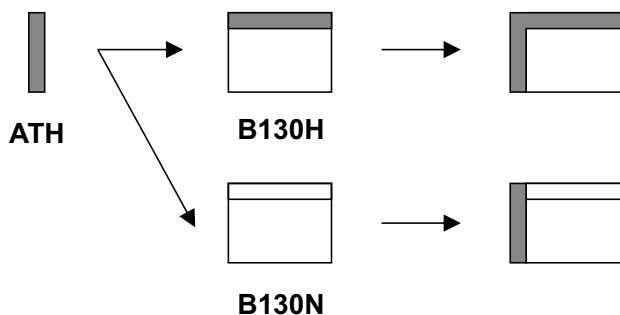

Artemis Bestellinfo

Die pure Vielfalt. Bei der Vielzahl an Möglichkeiten ist es wichtig den Überblick zu behalten. Jeder Artikel hat grundsätzlich eine Niedrige Variante (**Lehne N**) und eine Hohe Variante (**Lehne H**). Bei einigen Liegeelementen kann auch nur die Rückenlehne hoch (**Lehne LH**) bestellt werden. In der nachfolgenden Aufstellung finden Sie alle Infos für die Bestellung.

Artikel laut Preisliste	EE	B80 bis B200	S13E bis S20E	AT	CCF
Variante N Alles <u>N</u>iedrig (Basisartikel, ohne Aufpreis)					
Zu bestellende Artikel	EE LEHNE N	B130 LEHNE N	S13E LEHNE N	AT LEHNE N	CCF LEHNE N

Variante H Alles <u>H</u>och (+ Aufpreis VARIANTE H)					
Zu bestellende Artikel	EE LEHNE H	B130 LEHNE H	S13E LEHNE H	AT LEHNE H	CCF LEHNE H

Variante LH
Nur Lehne hoch
(+ Aufpreis **VARIANTE L**)

Zu bestellende Artikel

Armteilbestellung

Aus designtechnischen Gründen geht der hohe Lehnenaufbau immer bis ganz nach Außen bis über das Armteil.
(siehe Kombination ATN + B130H)