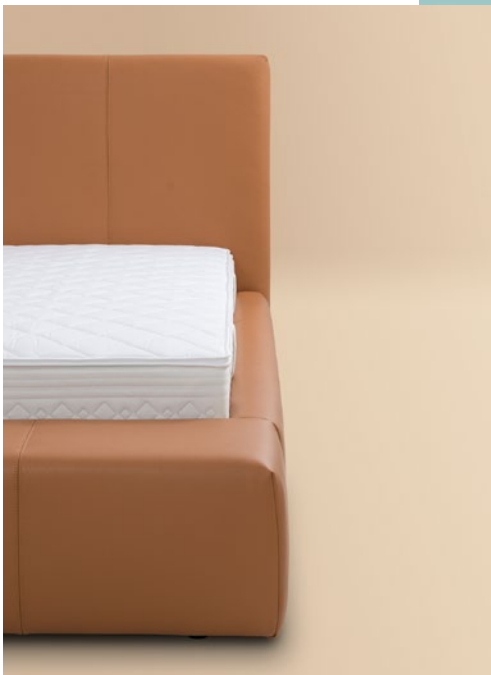

DIE WELT DES WOHNENS 2023

**[WOHNEN &
INTERIEUR]**®